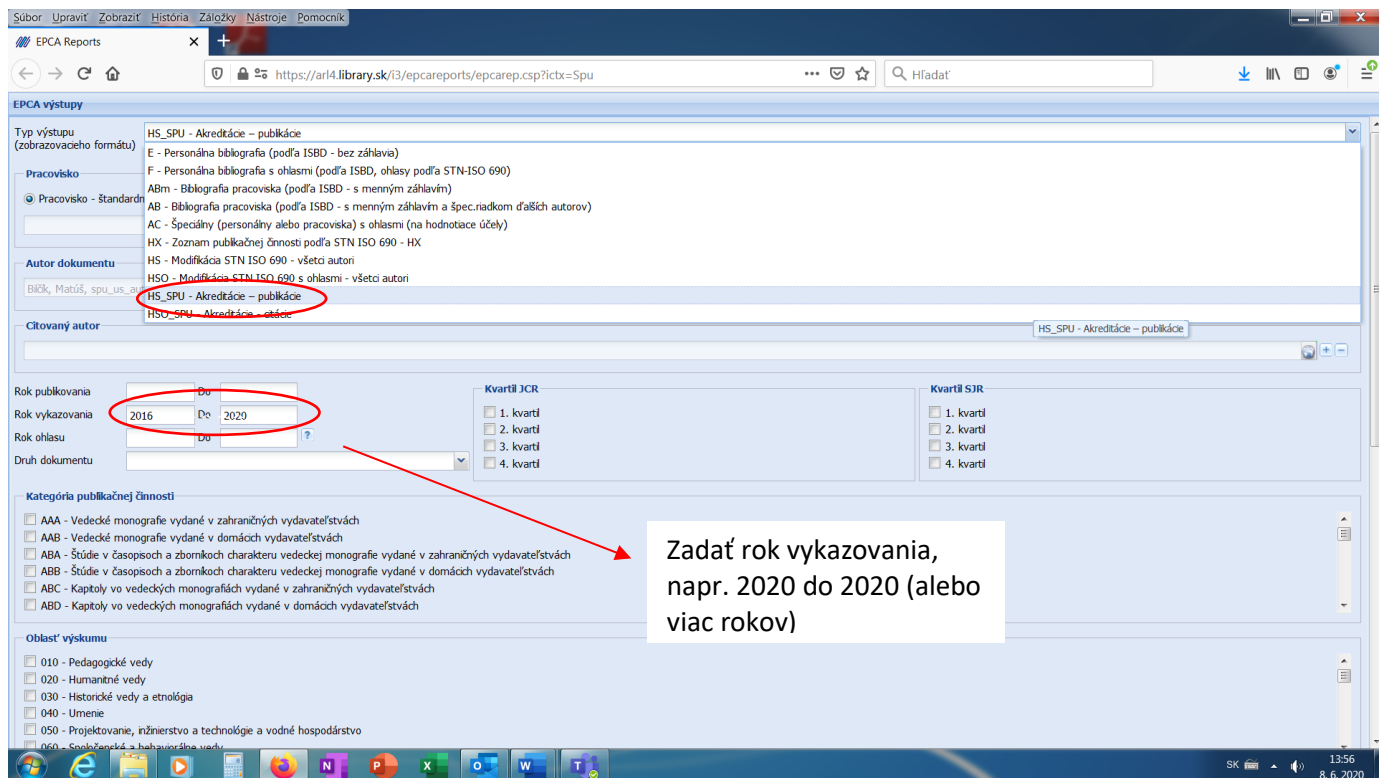

Pokyny pre vyhotovenie on-line výpisu publikácií z databázy SLPK

EPCA: výstupy online – <http://www.slpk.uniag.sk/sk/>

Postup a odporúčanie pre vyhotovenie výstupu – na obrázkoch:

Plus ďalšie nastavenia – zakliknúť: