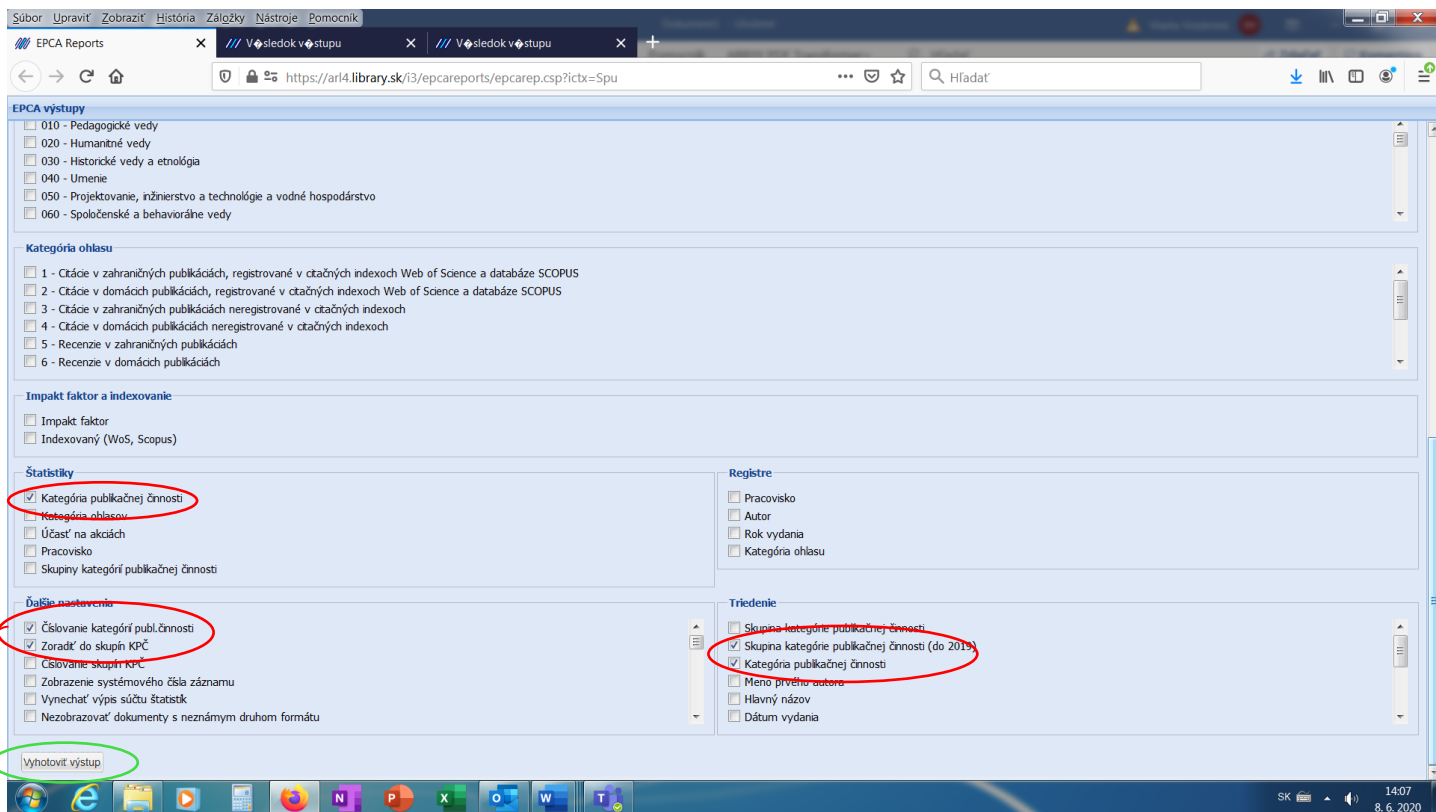

Pokyny pre vyhotovenie on-line výpisu publikácií z databázy SLPK

EPCA: výstupy online – <http://www.slpk.uniag.sk/sk/>

Postup a odporúčanie pre vyhotovenie výstupu – na obrázkoch:

Plus ďalšie nastavenia – zakliknúť: